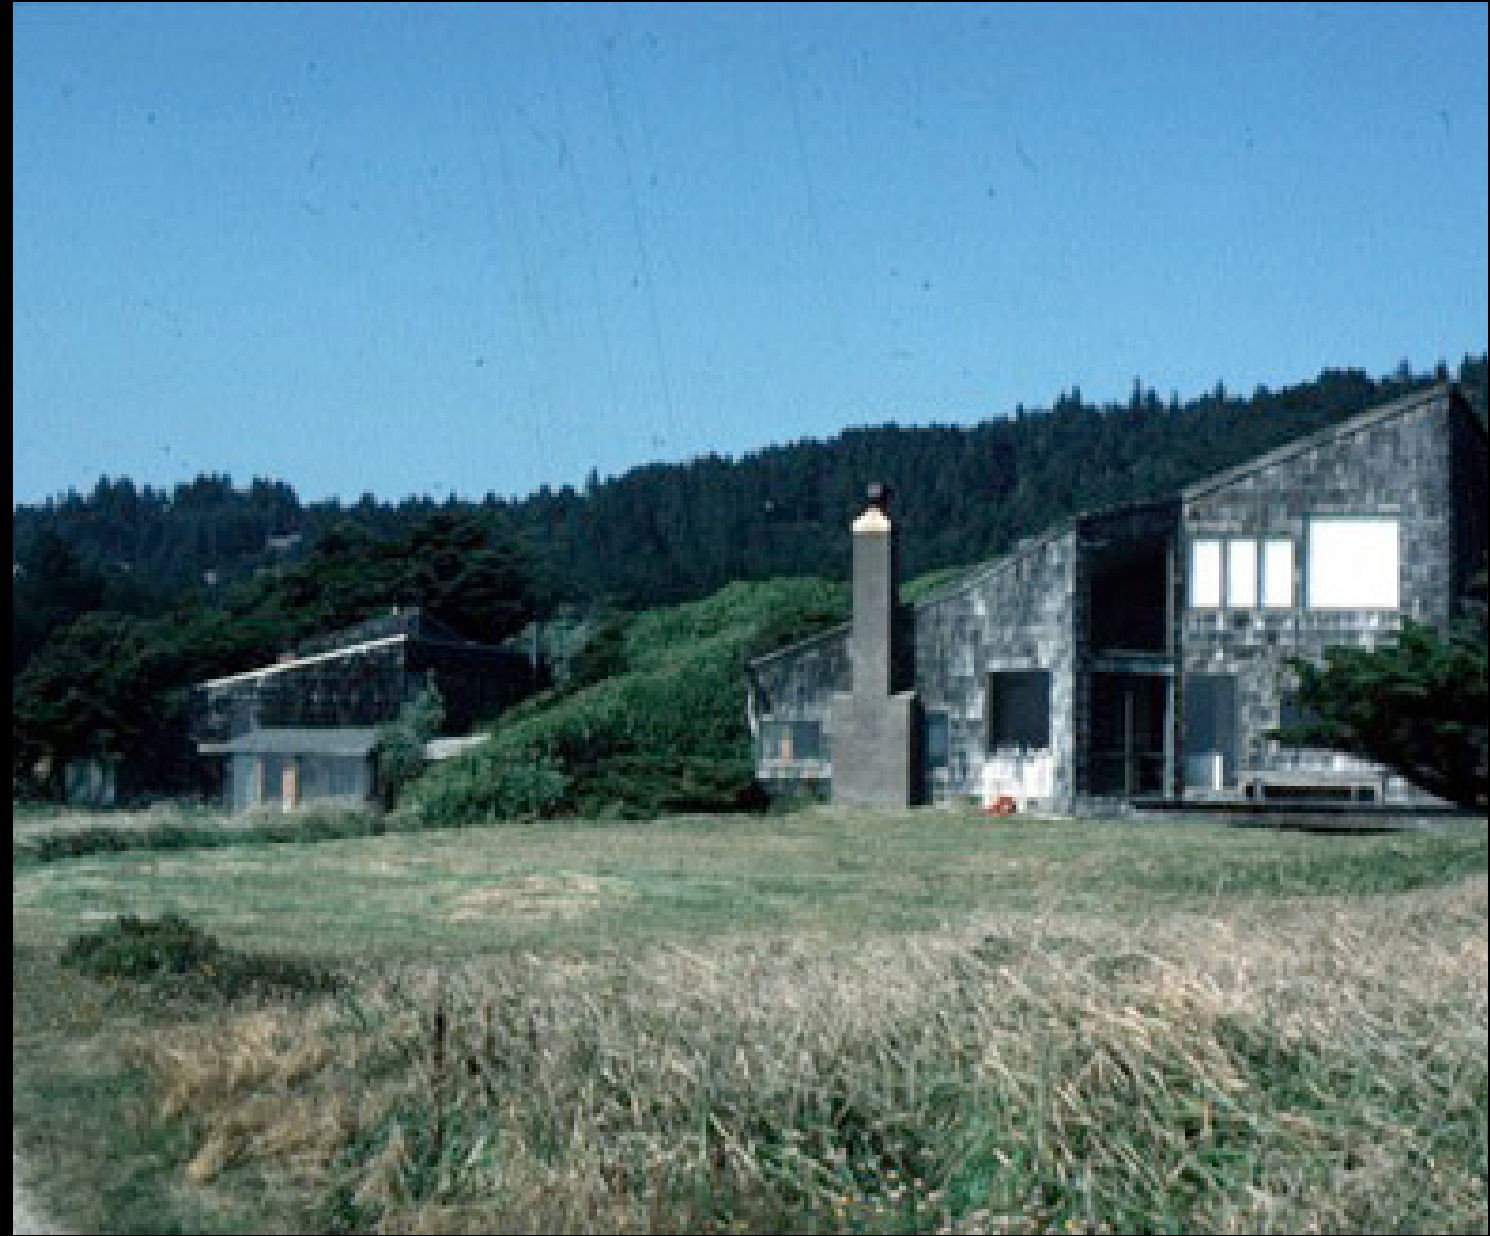

Larry Speck