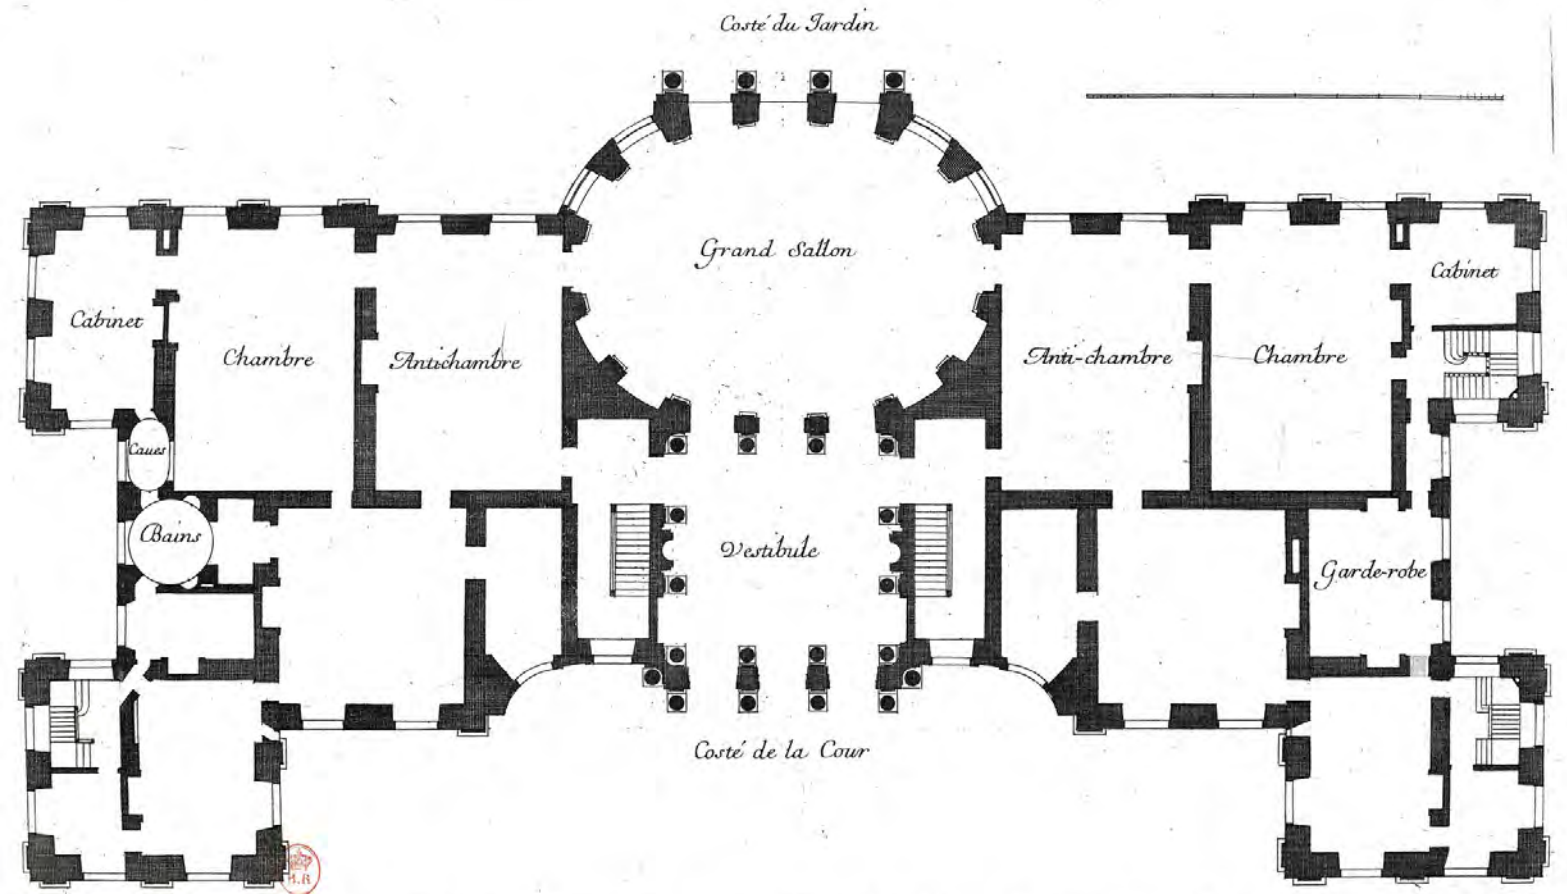

<http://www.all-free-photos.com/show/showphoto.php?idph=PI79935&lang=en>

Larry Speck

Larry Speck

Plan de Vaux le vicomte conduit par le S^r le Veau Architecte du Roy

J. Marot fecit

Taj Mahal
Agra, India
Shah Jahan
1631 - 1653