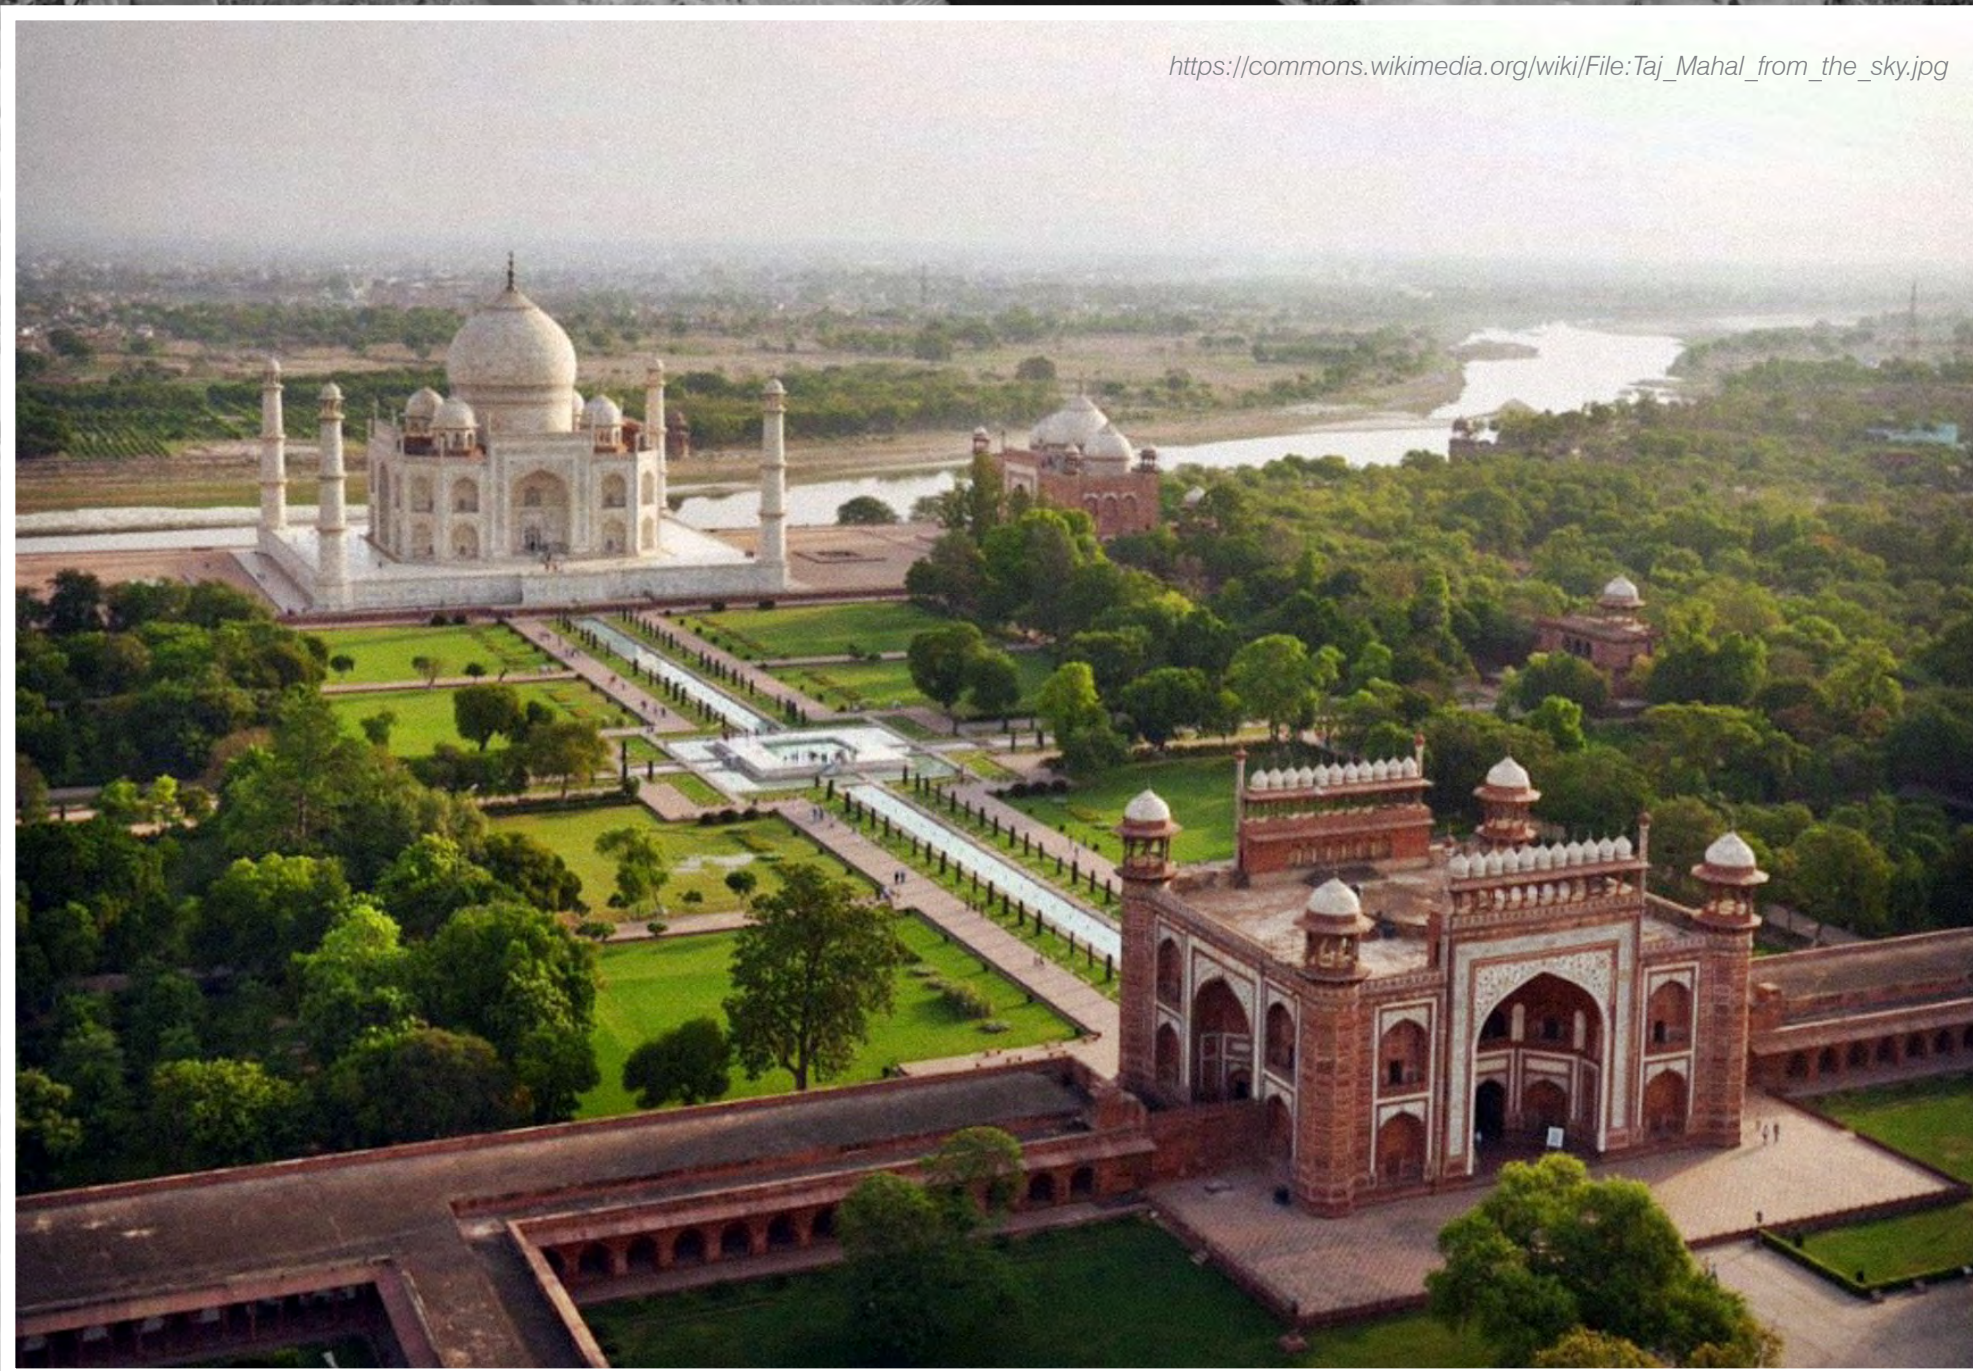

<http://www.all-free-photos.com/show/showphoto.php?idph=PI79935&lang=en>

Larry Speck

Larry Speck

Plan de Vaux le vicomte conduit par le S^r le Veau Architecte du Roy

J. Marot fecit

Taj Mahal
Agra, India
Shah Jahan
1631 - 1653